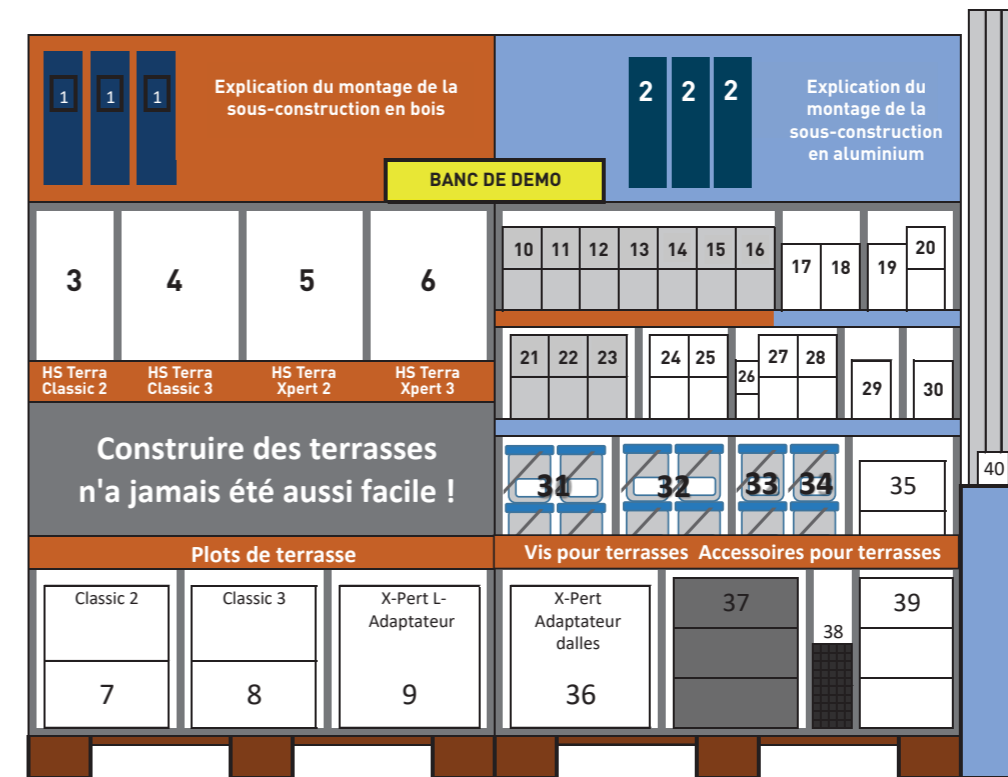

Il se compose de deux éléments principaux et **permet différentes variantes** de placement : en **îlot**, en **ligne** ou en **angle**. Des **échantillons de produits intégrés** servent de source d'inspiration pour le client final et l'incitent à s'intéresser aux produits exposés.

Utilisez le Systemshop HSI pour terrasses et assurez ainsi une **présentation optimale** et **valorisante de vos produits** dans le domaine de la construction de terrasses.

**Sur demande, nous concevons volontiers un rayon de vente individuel avec des produits pour la construction de terrasses, adapté à vos clients.**

## SYSTEMESHOP TERRASSE

**HSI**  
HERMANN SCHWERTER