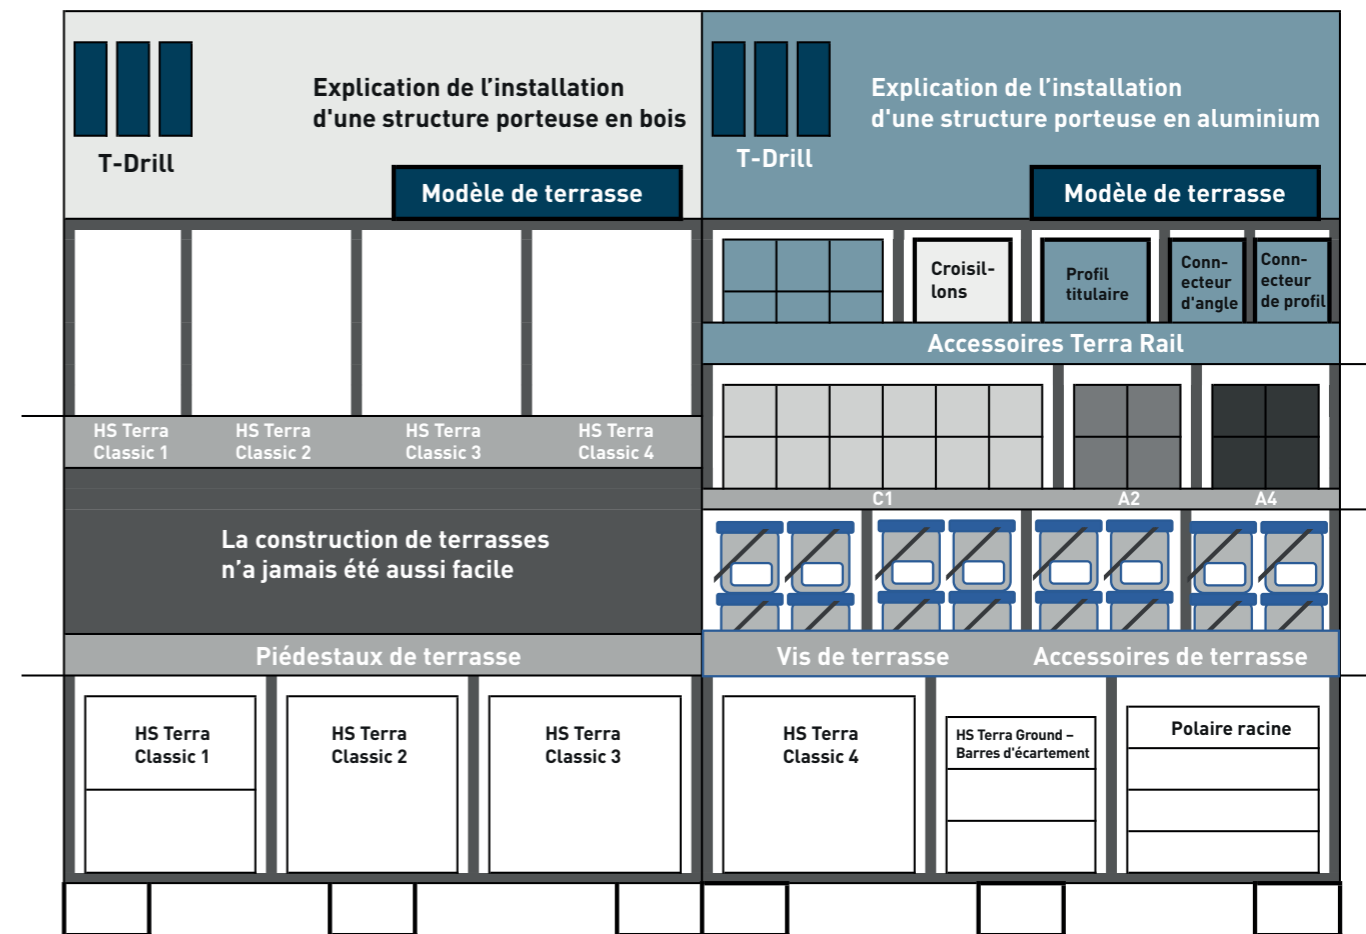

Boutique d'accessoires pour terrasses

Une boutique mobile pour les structures porteuses en bois ou en aluminium – Vous trouverez ici l'accessoire adapté à chaque cas !

Boîte A								
Pos.	Désignation	Matériau	Dimensions	Load capacity	Réf. HSI	GENcode	Contenu	PCB
1	HS Terra Mount – Butée de perçage pour vis de terrasse	Plastique rigide	Ø 4,7 mm		626358	4001221626358	1	5
2	HS Terra Classic 1		Hauteur de construction: 2,5 – 4,0 cm	2,2 kN	626204	4001221626204	1	50**
3	HS Terra Classic 2	Plastique, noir	Hauteur de construction: 3,5 – 6,5 cm	2,2 kN	626211	4001221626211	1	20**
4	HS Terra Classic 3	Plastique, noir	Hauteur de construction: 6,5 – 13,0 cm	2,2 kN	626228	4001221626228	1	20**
5	HS Terra Classic 4	Plastique, noir	Hauteur de construction: 13,0 – 19,8 cm	2,2 kN	626235	4001221626235	1	15**
6	HS Terra Classic 1	Plastique, noir	Hauteur de construction: 2,5 – 4,0 cm	2,2 kN	626204	4001221626204	1	50**
7	HS Terra Classic 2	Plastique, noir	Hauteur de construction: 3,5 – 6,5 cm	2,2 kN	626211	4001221626211	1	20**
8	HS Terra Classic 3	Plastique, noir	Hauteur de construction: 6,5 – 13,0 cm	2,2 kN	626228	4001221626228	1	20**

Les valeurs de capacité de charge indiquées sont des valeurs conseillées. Dans le cas de telles charges, les socles réglables ne se déforment que de 2 mm environ. La capacité de charge jusqu'à la rupture effective est bien plus élevée.

*Une vis par socle réglable incluse à la livraison.